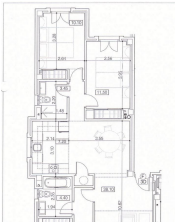

## Ground Floor Apartment in La Mairena

|                 |          |                               |          |                   |                         |                 |                        |
|-----------------|----------|-------------------------------|----------|-------------------|-------------------------|-----------------|------------------------|
| Bedrooms        | <b>3</b> | Bathrooms                     | <b>2</b> | Built             | <b>105m<sup>2</sup></b> | Terrace         | <b>32m<sup>2</sup></b> |
| <b>R4813816</b> |          | <b>Ground Floor Apartment</b> |          | <b>La Mairena</b> |                         | <b>435.000€</b> |                        |