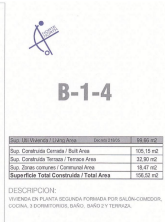

## Ground Floor Apartment in La Mairena

|                 |          |                               |          |                   |                         |                 |                        |
|-----------------|----------|-------------------------------|----------|-------------------|-------------------------|-----------------|------------------------|
| Bedrooms        | <b>3</b> | Bathrooms                     | <b>2</b> | Built             | <b>105m<sup>2</sup></b> | Terrace         | <b>32m<sup>2</sup></b> |
| <b>R4813816</b> |          | <b>Ground Floor Apartment</b> |          | <b>La Mairena</b> |                         | <b>435.000€</b> |                        |